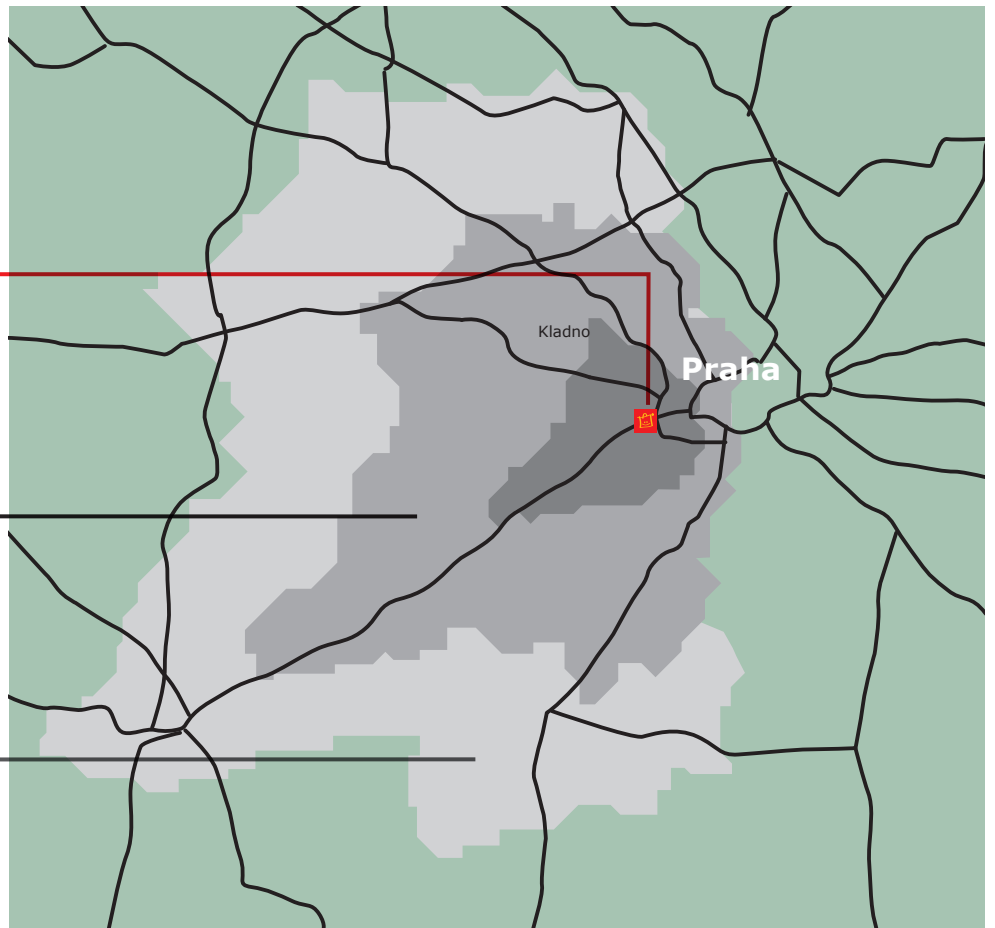

CATCHMENT AREA

Primary catchment area
< 15 minutes away by car:
approx. 400,000 inhabitants

Secondary catchment area
15–45 minutes away by car:
approx. 240,000 inhabitants

Tertiary catchment area
> 45 minutes away by car:
approx. 160,000 inhabitants

INFRASTRUKTURA

- AVION Shopping Park Praha se nachází v západní části města, přímo na dálnici směřující na západ České republiky ve směru na Plzeň a Německou republiku
- Centrum je dostupné metrem ze středu města
- Ze stanice metra zajišťuje pro své zákazníky bezplatnou autobusovou dopravu
- Centrum disponuje výbornou viditelností přímo z dálnice

INFRASTRUCTURE

- Avion Shopping park praha is located on the western side of the city, directly on the highway to the West of the country and in the direction of the city plzen and to the border with Germany.
- The centre is accessible by metro from prague city
- From the metro station Avion offers a free shuttle bus for customers.
- Good visibility from the highway.